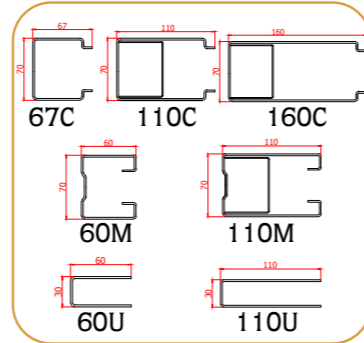

Çelik Dikmeler