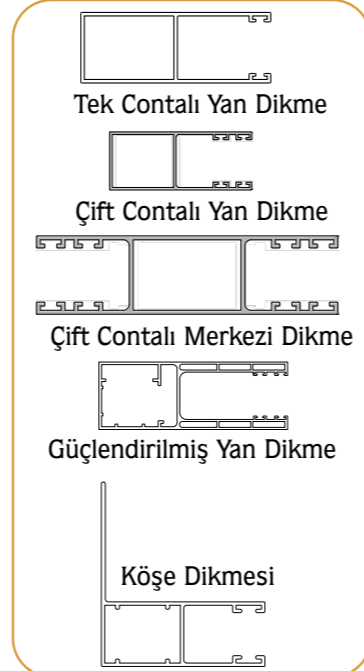

Alüminyum Dikmeler