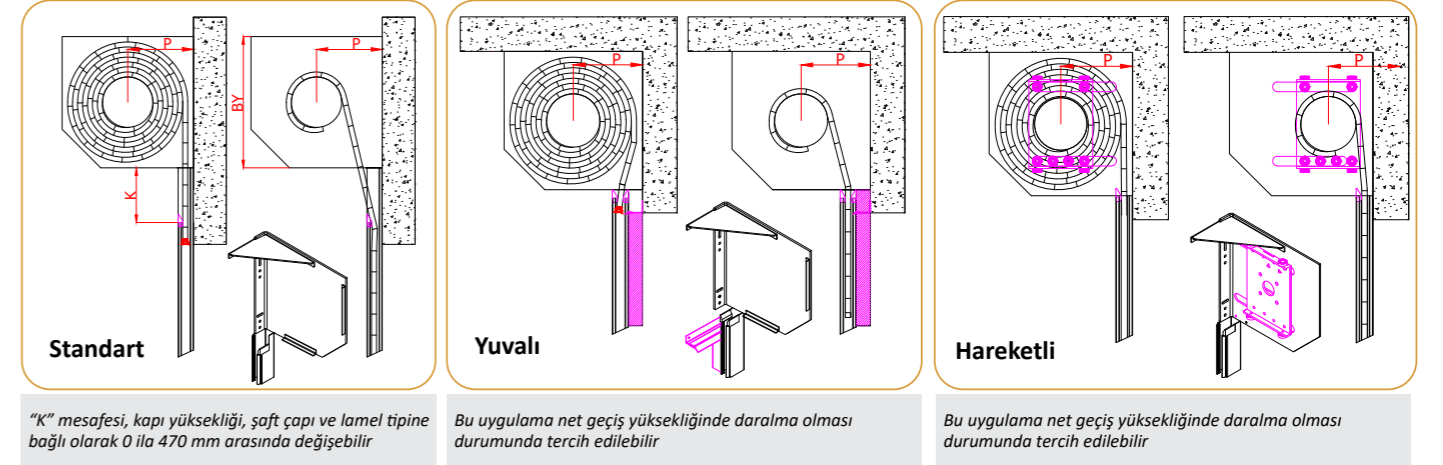

* Belirtilen lameller için uygulanabilir

Bükümlü Flaş

TEKNİK BİLGİLER

Panjurlar için Davlumbaz Uygulaması

BOX model Kepenk için Davlumbaz Seçenekleri

YAN BRAKET - DİKME - DAVLUMBAZ BAĞLANTI DETAYLARI

BOX Model Uygulama Detayları