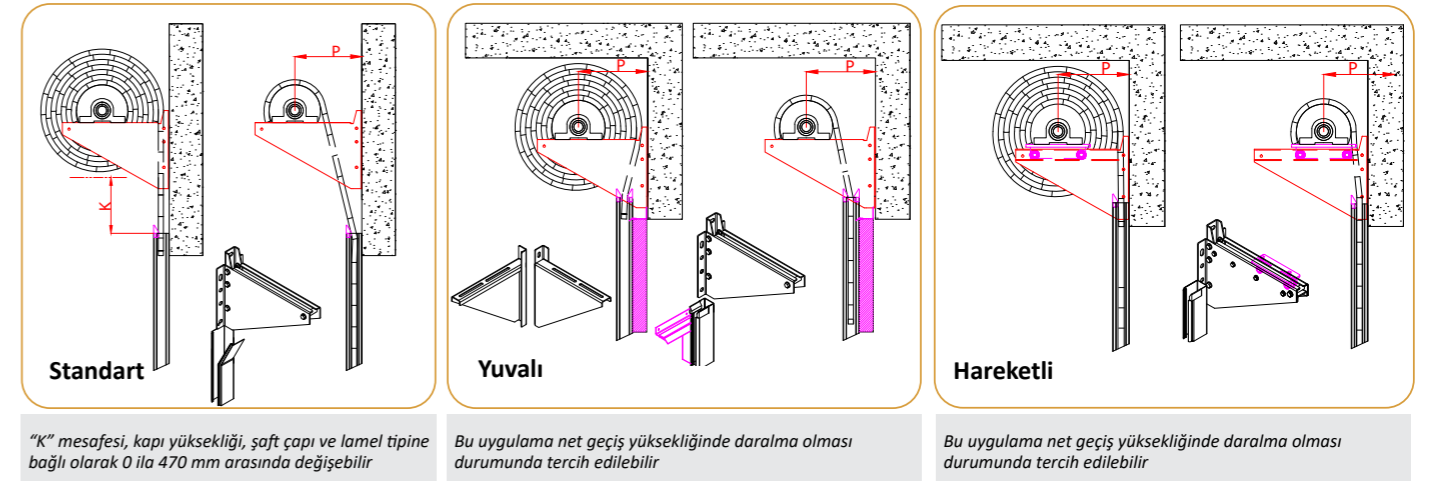

BASE Model Uygulama Detayları