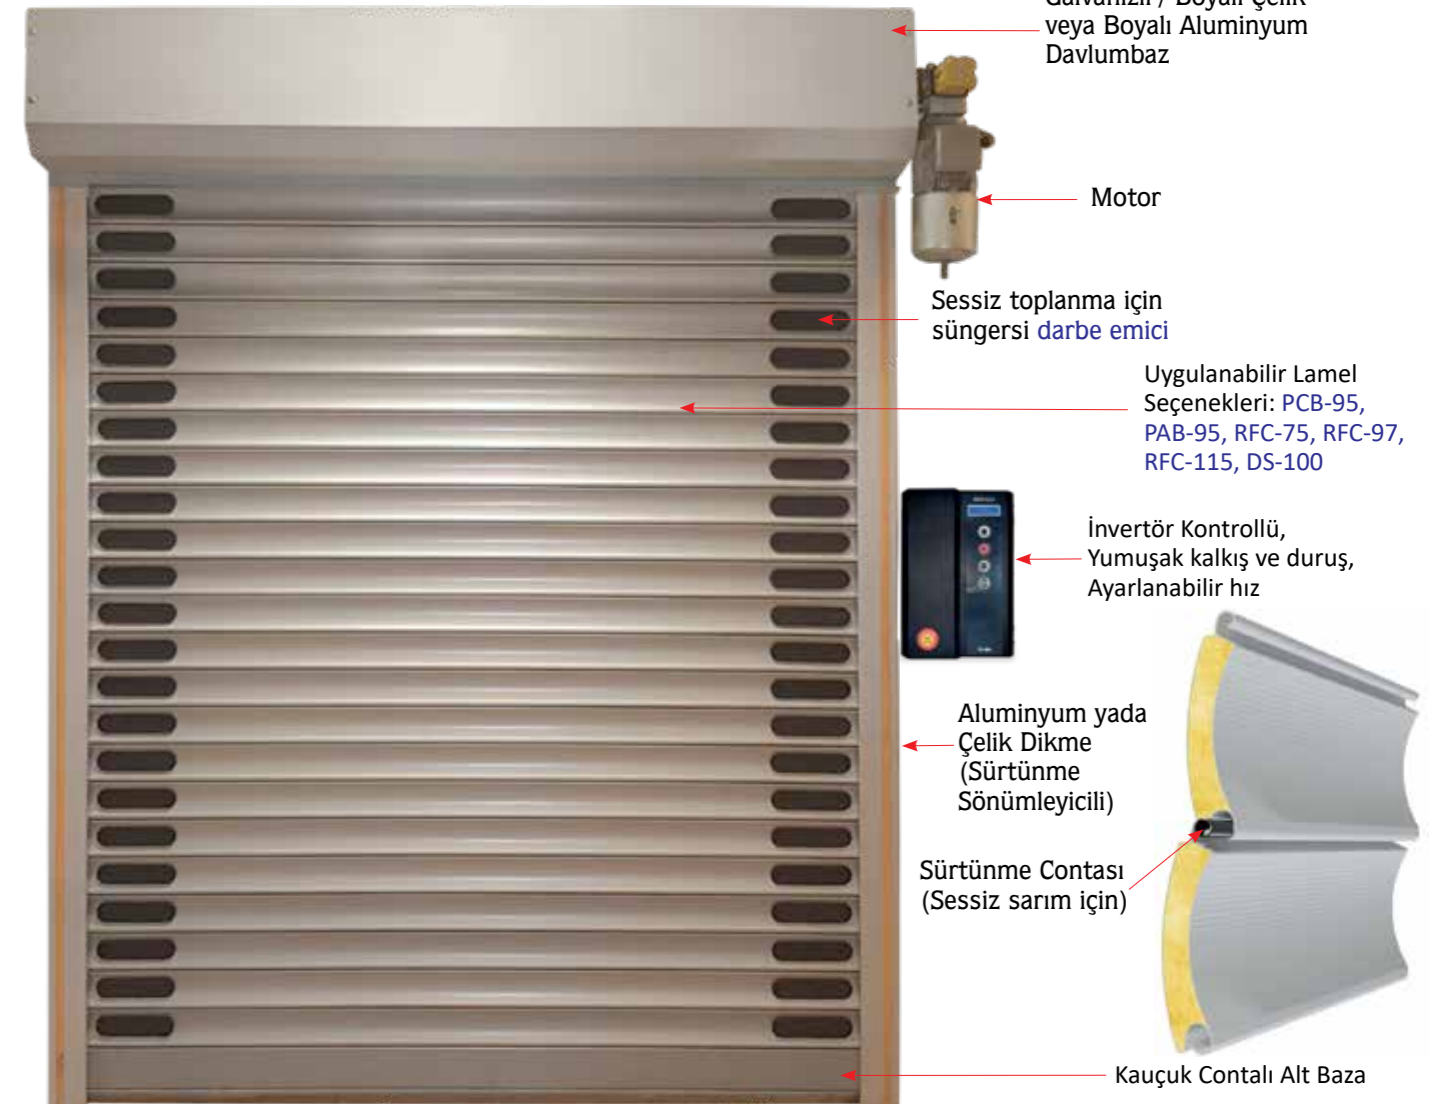

DAHA HIZLI VE SESSİZ

mümkündür

Hava sürprizlerine
ROBUS ile her zaman hazır ol

CLASS 4 AT 6 MT
TEST REPORT
N° 15 795 446334

ROBUS Sistem Konfigürasyonu

Rüzgar Kilidi ile Lamel Entegrasyonu

iş keyiflidir

*estetik, şeffaflık ve güvenlik,
hepsi **MESH** modelde*