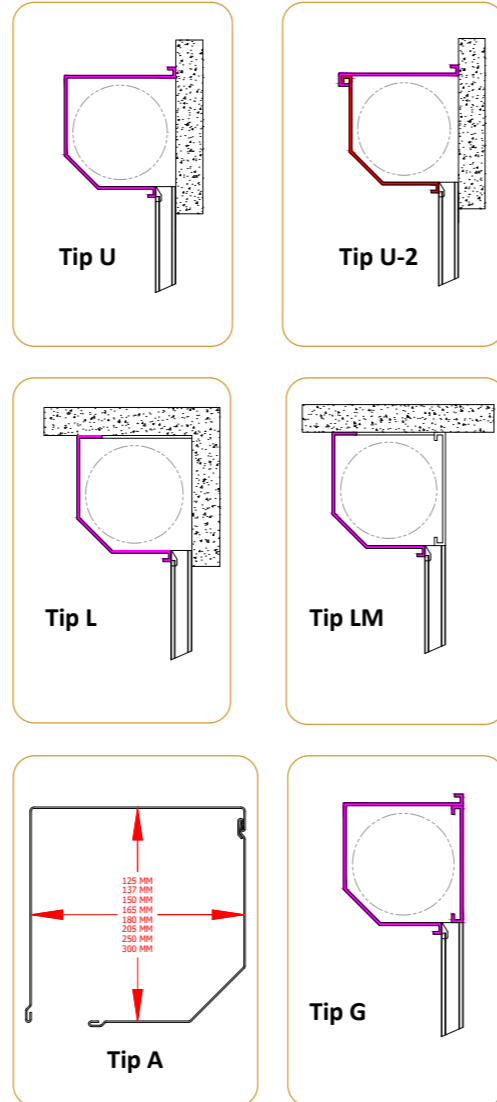

* Belirtilen lameller için uygulanabilir

Bükümlü Flaş

TEKNİK BİLGİLER

Panjurlar için Davlumbaz Uygulaması

BOX model Kepenk için Davlumbaz Seçenekleri

YAN BRAKET - DİKME - DAVLUMBAZ BAĞLANTI DETAYLARI

BOX Model Uygulama Detayları