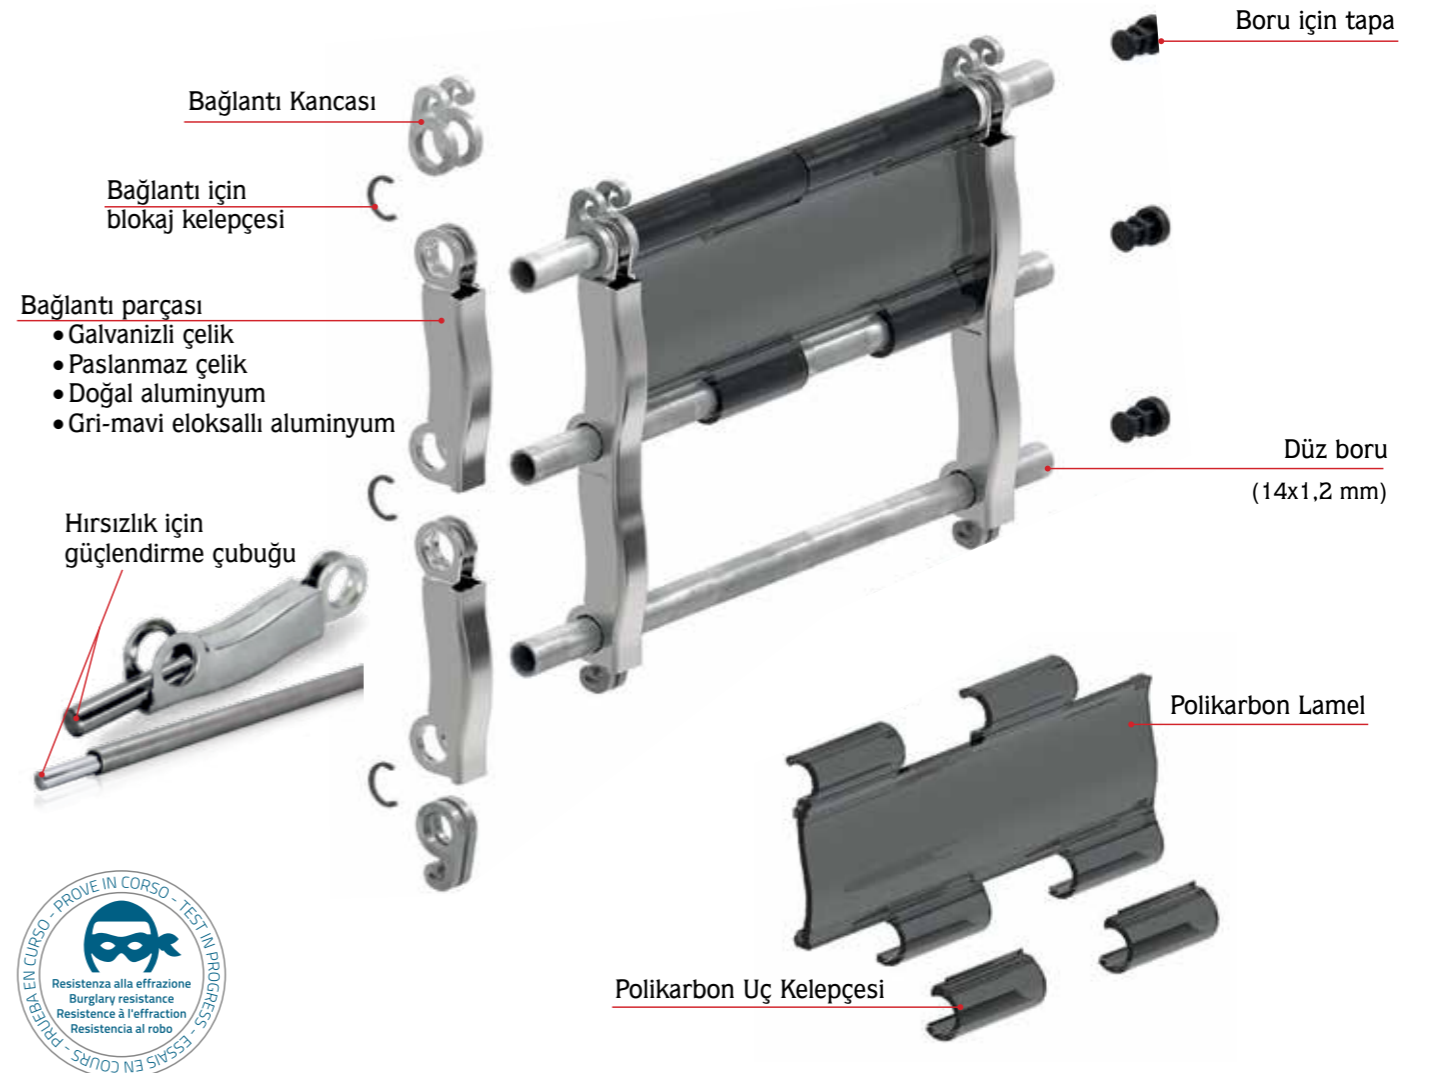

Polikarbon Lamel Seçenekleri

Polikarbon Lamel

Polikarbon Uç Lamel

Uç kelepçe

MESH Sistem Konfigürasyonu

mülkünüzün güvenlik görevlisi

kepenk işyeriniz dış etkenlerden korur,
güvenlik sağlar

MOLLE

GOXU
— World Wide Open —

güvenlik, konfor, izolasyon ve
kolay kullanım için çözümler

MOLLE-C Sistem Prensi

MOLLE-T Sistem Prensi

MEGAROLL

GOXU
— World Wide Open —

Mafsallı Sistem Konfigürasyonu

Dikme Sabitleme Sistemi