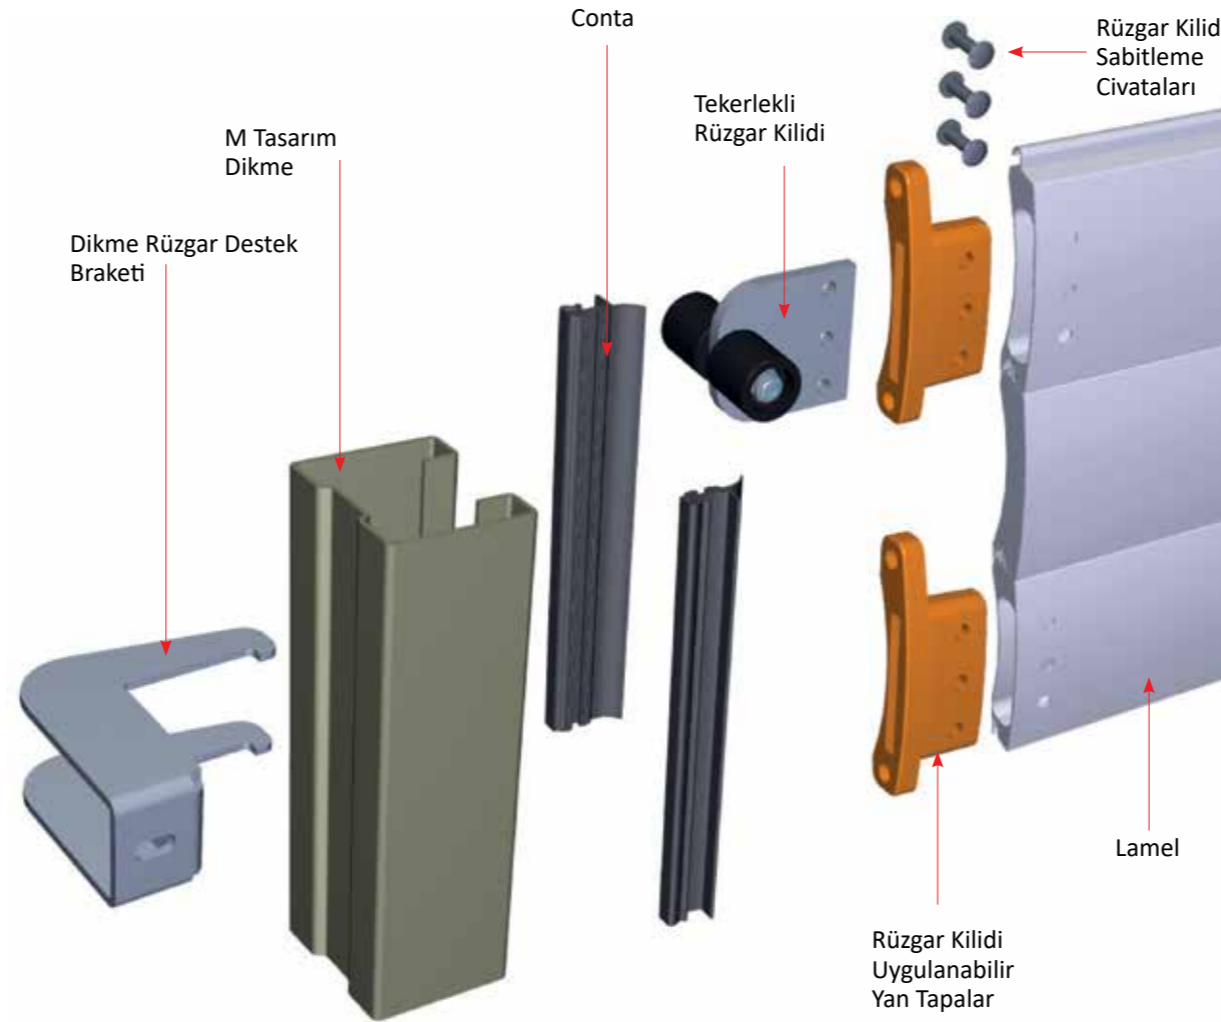

DAHA HIZLI VE SESSİZ

mümkündür

Hava sürprizlerine
ROBUS ile her zaman hazır ol

CLASS 4 AT 6 MT
TEST REPORT
N° 15 795 446334

ROBUS Sistem Konfigürasyonu

Rüzgar Kilidi ile Lamel Entegrasyonu

iş keyiflidir

*estetik, şeffaflık ve güvenlik,
hepsi **MESH** modelde*

Polikarbon Lamel Seçenekleri

Polikarbon Lamel

Polikarbon Uç Lamel

Uç kelepçe

MESH Sistem Konfigürasyonu

mülkünüzün güvenlik görevlisi

kepenk işyeriniz dış etkenlerden korur,
güvenlik sağlar

MOLLE